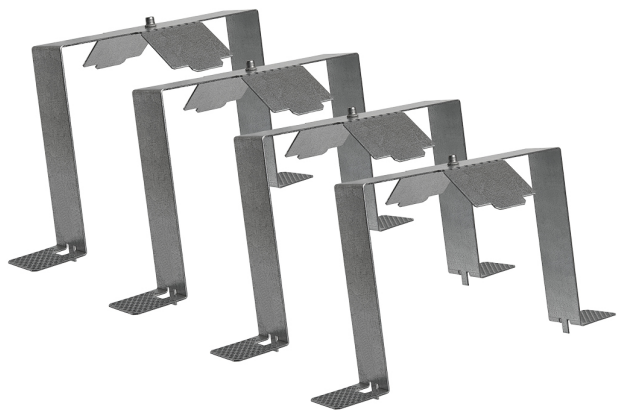

Accessoire

Ref. CS0314

Ref CS0314 équipement de série compatible Cosmos.

Dimensions (mm):