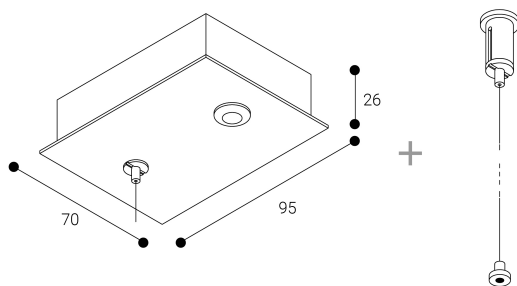

Accessoire
Ref. CS1029L2AB

Ref CS1029L2AB équipement de série compatible Cosmos. couleur:
Blanc

Dimensions (mm):

L: 2000 mm