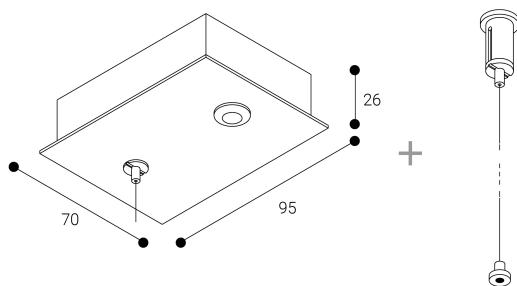

Accessoire
Ref. CS1029L2AN

Ref CS1029L2AN équipement de série compatible Cosmos. couleur:
Noir

Dimensions (mm):

L: 2000 mm