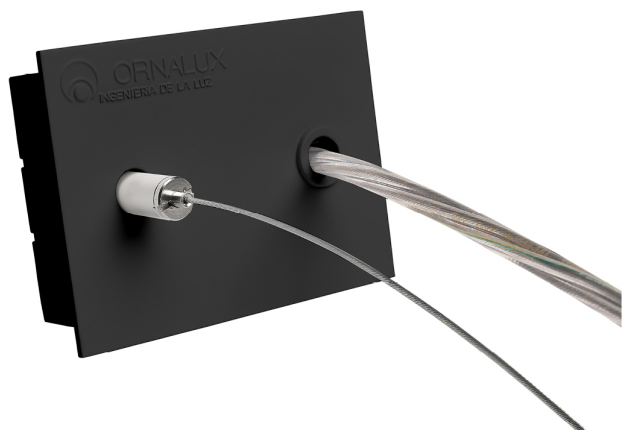

Accessoire
Ref. CS1029L2AN

Ref CS1029L2AN équipement de série compatible Cosmos. couleur:
Noir

Dimensions (mm):

L: 2000 mm