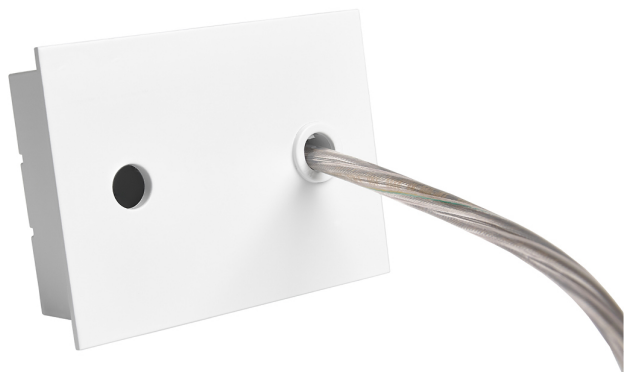

Accessoire
Ref. ETC10294MB

Ref ETC10294MB équipement de série compatible Eyre. couleur: Blanc

Dimensions (mm):

L: 4000 mm