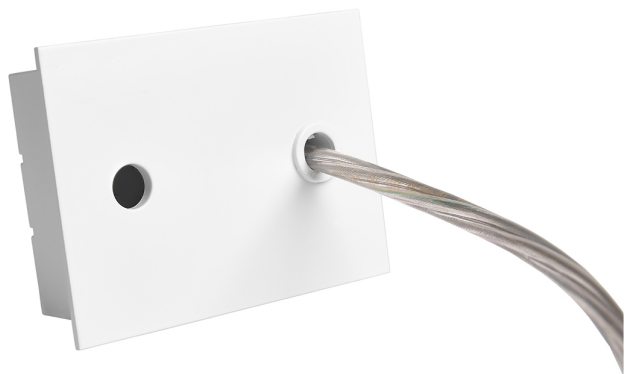

Accessoire
Ref. ETC10294MB

Ref ETC10294MB équipement de série compatible Linnea. couleur:
Blanc

Dimensions (mm):

L: 4000 mm