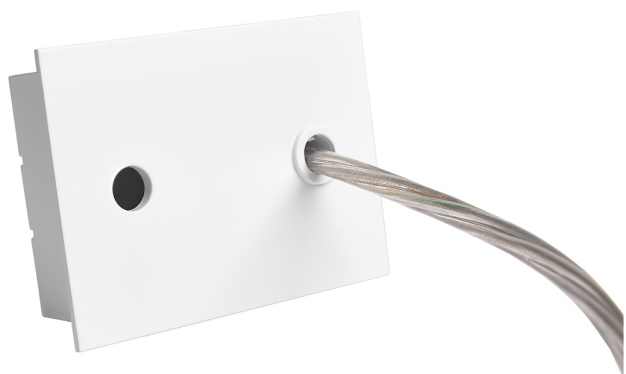

Accessoire
Ref. ETC10294MB

Ref ETC10294MB équipement de série compatible Linnea Mixto.
couleur: Blanc

Dimensions (mm):

L: 4000 mm