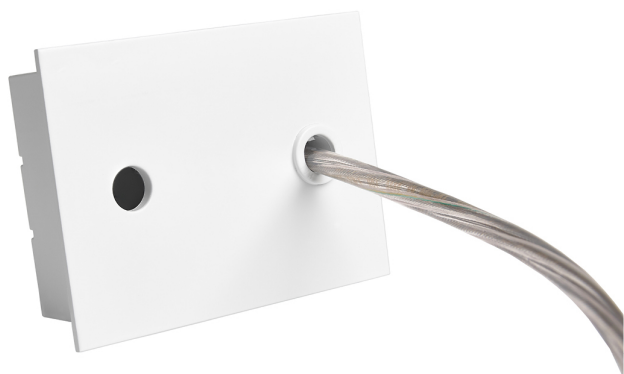

Accessoire
Ref. ETC10294MB

Ref ETC10294MB équipement de série compatible Sycom. couleur:
Blanc

Dimensions (mm):

L: 4000 mm