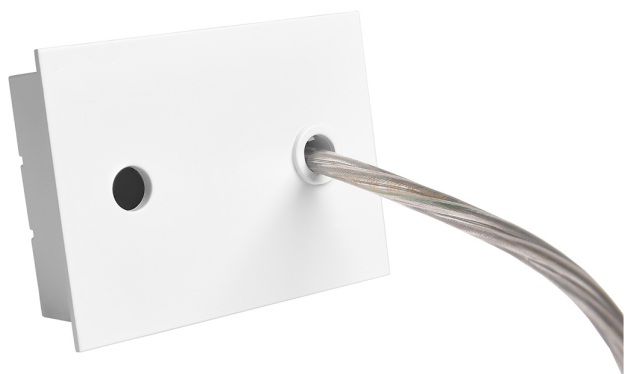

Accessoire
Ref. ETC10294MB

Ref ETC10294MB équipement de série compatible Trazzo 70. couleur:
Blanc

Dimensions (mm):

L: 4000 mm