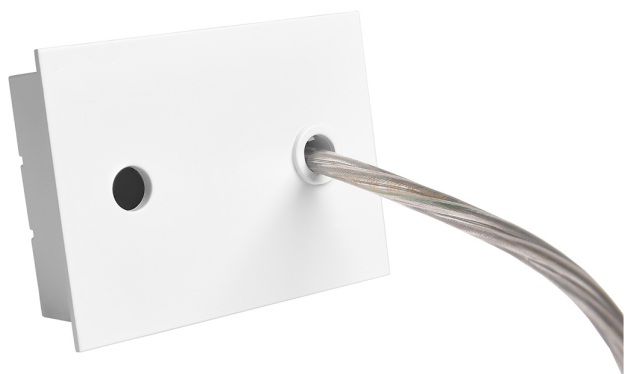

Accessoire  
Ref. ETC10294MB

Ref ETC10294MB équipement de série compatible Trazzo Mixto.  
couleur: Blanc

Dimensions (mm):

L: 4000 mm