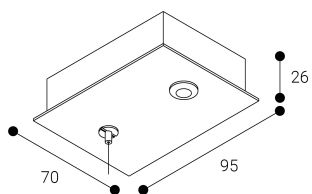

Accessoire  
Ref. ETC10294MG

Ref ETC10294MG équipement de série compatible Linnea. couleur:  
Gris

Dimensions (mm):

L: 4000 mm