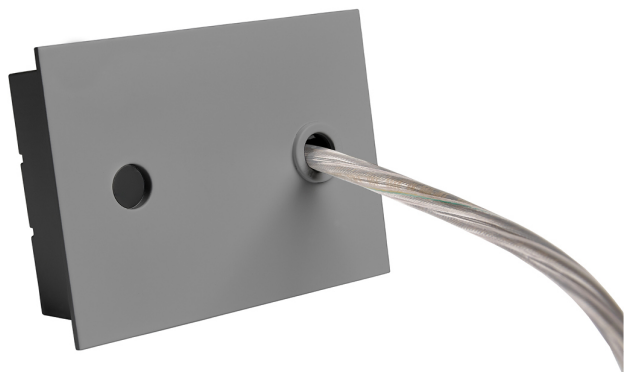

Accessoire  
Ref. ETC10294MG

Ref ETC10294MG équipement de série compatible Linnea. couleur:  
Gris

Dimensions (mm):

L: 4000 mm