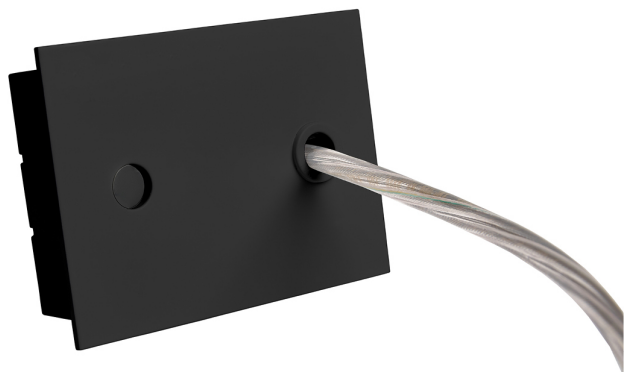

Accessoire
Ref. ETC10294MN

Ref ETC10294MN équipement de série compatible Trazzo 70. couleur:
Blanc

Dimensions (mm):

L: 4000 mm