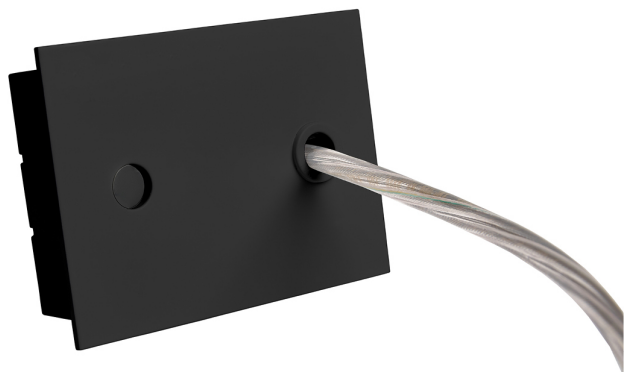

Accessoire
Ref. ETC10294MN

Ref ETC10294MN équipement de série compatible Trazzo Mixto.
couleur: Blanc

Dimensions (mm):

L: 4000 mm