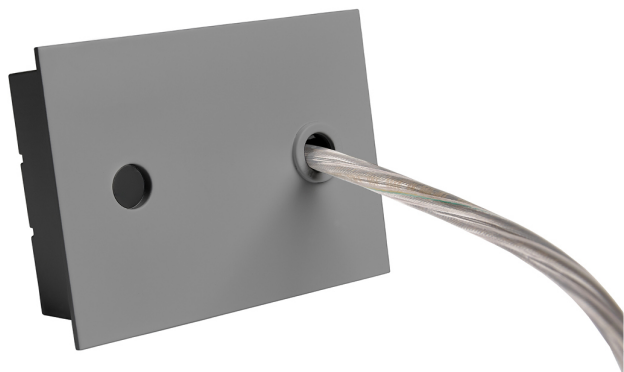

Accessoire
Ref. ETC10295P4MG

Ref ETC10295P4MG équipement de série compatible Trazzo 70.
couleur: Gris

Dimensions (mm):

L: 4000 mm