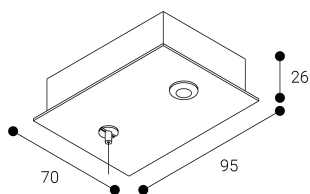

Accessoire  
Ref. ETC10295PG

Ref ETC10295PG équipement de série compatible Sycom. couleur: Gris

Dimensions (mm):

L: 2000 mm