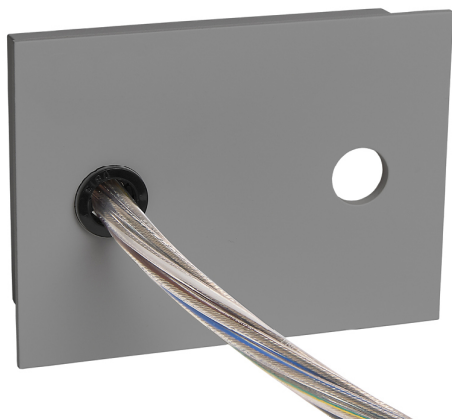

Accessoire  
Ref. ETC10295PG

Ref ETC10295PG équipement de série compatible Sycom. couleur: Gris

Dimensions (mm):

L: 2000 mm