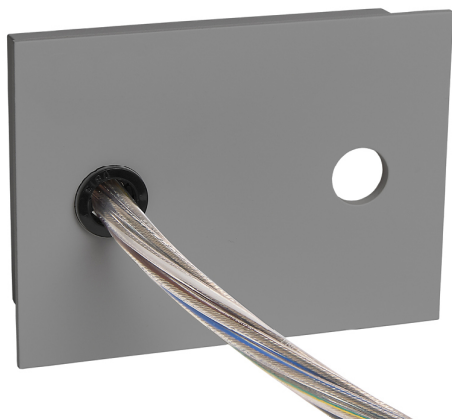

Accessoire
Ref. ETC10295PG

Ref ETC10295PG équipement de série compatible Trazzo 70. couleur:
Gris

Dimensions (mm):

L: 2000 mm