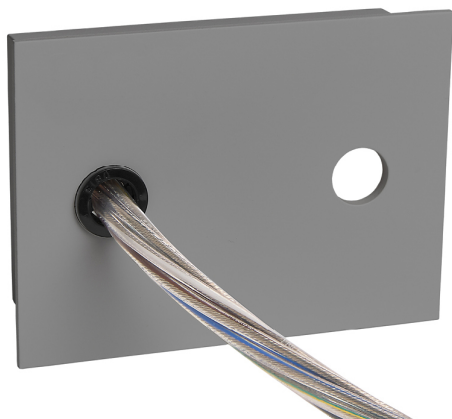

Accessoire
Ref. ETC10295PG

Ref ETC10295PG équipement de série compatible Trazzo Mixto.
couleur: Gris

Dimensions (mm):

L: 2000 mm