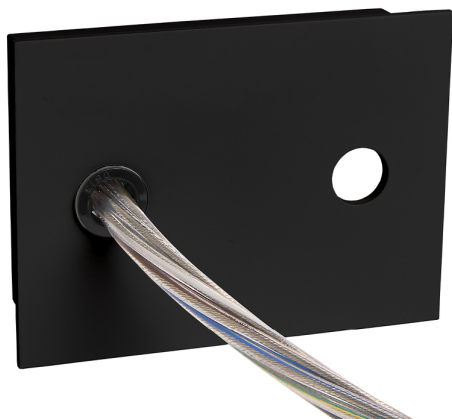

Accessoire
Ref. ETC10295PN

Ref ETC10295PN équipement de série compatible Trazzo 70. couleur:
Noir

Dimensions (mm):

L: 2000 mm