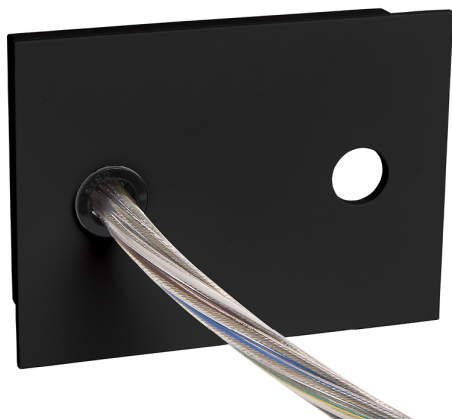

Accessoire
Ref. ETC10295PN

Ref ETC10295PN équipement de série compatible Trazzo Avant.
couleur: Noir

Dimensions (mm):

L: 2000 mm