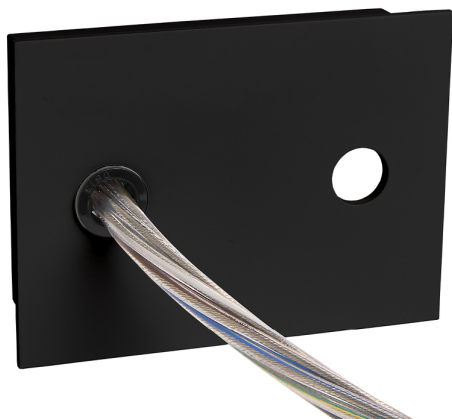

Accessoire
Ref. ETC10295PN

Ref ETC10295PN équipement de série compatible Trazzo Mixto.
couleur: Noir

Dimensions (mm):

L: 2000 mm