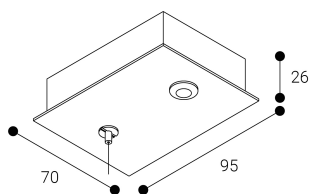

Accessoire
Ref. ETC1029B

Ref ETC1029B équipement de série compatible Eyre. couleur: Blanc

Dimensions (mm):

L: 2000 mm