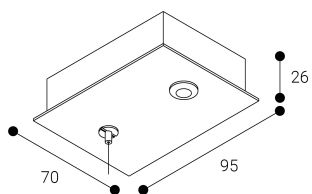

Accessoire  
Ref. ETC1029B

Ref ETC1029B équipement de série compatible Linnea Mixto. couleur:  
Blanc

Dimensions (mm):

L: 2000 mm