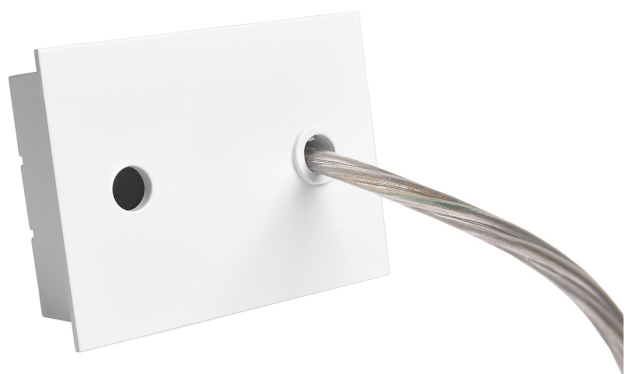

Accessoire
Ref. ETC1029B

Ref ETC1029B équipement de série compatible Sycom. couleur: Blanc

Dimensions (mm):

L: 2000 mm