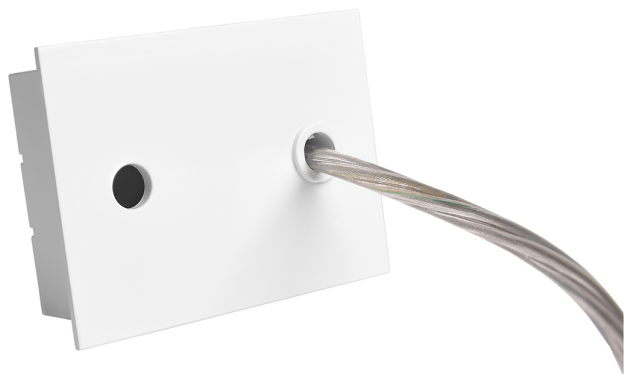

Accessoire
Ref. ETC1029B

Ref ETC1029B équipement de série compatible Trazzo 70. couleur:
Blanc

Dimensions (mm):

L: 2000 mm