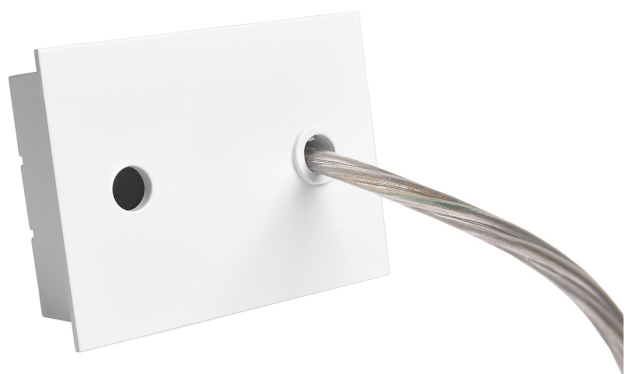

Accessoire
Ref. ETC1029B

Ref ETC1029B équipement de série compatible Trazzo Mixto. couleur:
Blanc

Dimensions (mm):

L: 2000 mm