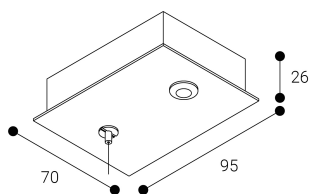

Accessoire  
Ref. ETC1029G

Ref ETC1029G équipement de série compatible Coral. couleur: Gris

Dimensions (mm):

L: 2000 mm