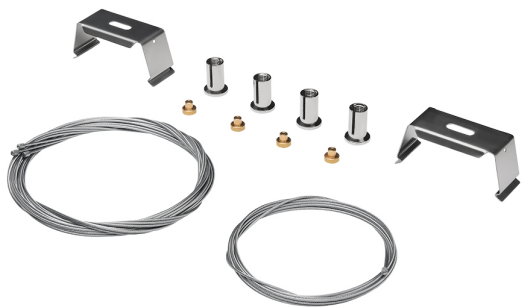

Accessoire

Ref. NXKS

Ref NXKS équipement de série compatible Nassel Avant.

Dimensions (mm):

L: 2000 mm