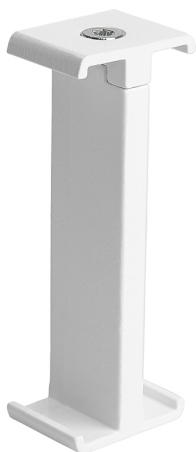

Accessoire

Ref. SY014B

Ref SY014B équipement de série compatible Sycom. Intégré Applique murale ou plafonnier fabriqué avec une enveloppe en ABS injecté et un diffuseur en polycarbonate opale.. couleur: Blanc

Dimensions (mm):