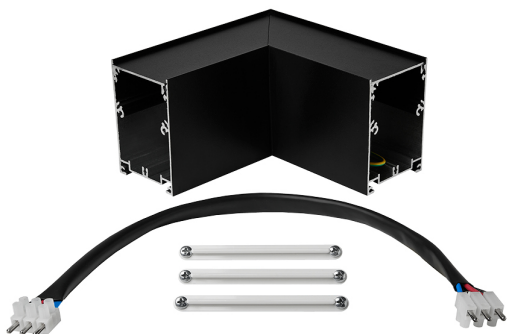

Accessoire

Ref. TX006N

Ref TX006N équipement de série compatible Trazzo Avant. couleur:
Noir

Dimensions (mm):