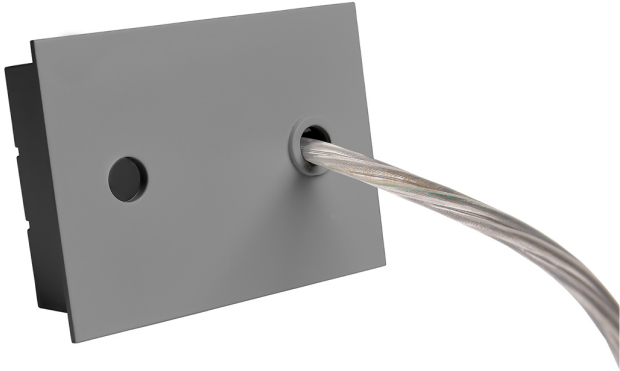

Accesorio
Ref. ETC10294MG

Ref ETC10294MG compatible equipos de la serie Trazzo 70. Color: Gris

Dimensiones (mm):

L: 4000 mm