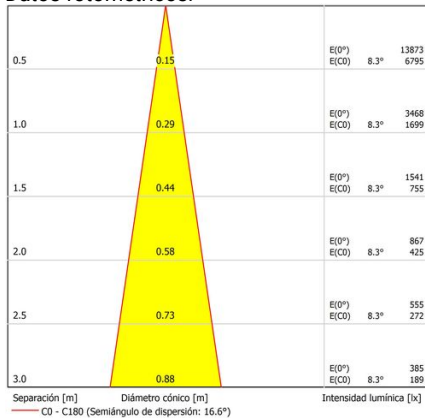

Instalación: Mantener una distancia mínima de seguridad de 50 mm entre el equipo y el techo para garantizar su correcto funcionamiento.

Downlights Empotrables: Dorfin. Disipador y marco fabricados en fundición de aluminio lacados con resinas epoxi-poliéster de alto rendimiento mediante aplicación electroestática y posterior polimerizado. Resistente a los rayos UV y a la corrosión. Reflector de plástico técnico de muy alta reflexión Difusor: Cristal Transparente. Acabado: Negro.

Lúmenes nominales	1930 lm
Lúmenes reales	1733 lm
Temperatura de color (K)	3000
CRI	80
Horas de vida útil L70B10	60000
Elipses de Macadam	3
Ángulo de apertura	17
Seguridad fotobiológica	1
Consumo (W)	16
Potencia (W)	11,8
Voltaje	220-240V 50/60Hz
Factor de potencia	0,95
Clase	II
UGR	19
IP	20
IK	07
Peso (Kg)	1,2
Temperatura de funcionamiento (°C)	-20 / 40

* UGR variable según proyecto
* Seguridad fotobiológica 0/1: Exento de riesgo

Datos fotométricos: