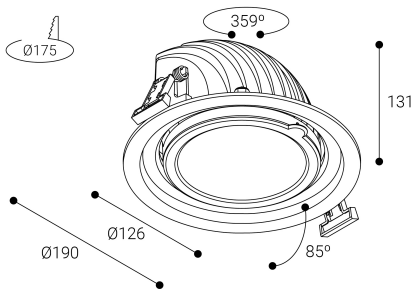

Dorfin

Ficha técnica

Downlights Empotrables
Ref. D23DSN

Empotrable Uso interior

Dimensiones (mm):

Instalación: Mantener una distancia mínima de seguridad de 50 mm entre el equipo y el techo para garantizar su correcto funcionamiento.

Lúmenes nominales	1930 lm
Lúmenes reales	1733 lm
Temperatura de color (K)	3000
CRI	80
Horas de vida útil L70B10	60000
Elipses de Macadam	3
Ángulo de apertura	17
Seguridad fotobiológica	1
Consumo (W)	16
Potencia (W)	11,8
Voltaje	220-240V 50/60Hz
Factor de potencia	0,95
Clase	II
UGR	19
IP	20
IK	07
Peso (Kg)	1,2
Temperatura de funcionamiento (°C)	-20 / 40