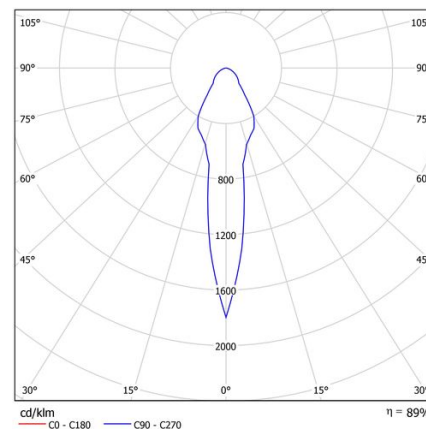

Instalación: Mantener una distancia mínima de seguridad de 50 mm entre el equipo y el techo para garantizar su correcto funcionamiento.

Downlights Empotrables: Dorfin. Disipador y marco fabricados en fundición de aluminio lacados con resinas epoxi-poliéster de alto rendimiento mediante aplicación electroestática y posterior polimerizado. Resistente a los rayos UV y a la corrosión. Reflector de plástico técnico de muy alta reflexión Difusor: Cristal Transparente. Acabado: Negro.

Lúmenes nominales	1930 lm
Lúmenes reales	1733 lm
Temperatura de color (K)	3000
CRI	80
Horas de vida útil L70B10	60000
Elipses de Macadam	3
Ángulo de apertura	17
Seguridad fotobiológica	1
Consumo (W)	16
Potencia (W)	11,8
Voltaje	220-240V 50/60Hz
Factor de potencia	0,95
Clase	II
UGR	19
IP	20
IK	07
Peso (Kg)	1,2
Temperatura de funcionamiento (°C)	-20 / 40

* UGR variable según proyecto
* Seguridad fotobiológica 0/1: Exento de riesgo

Datos fotométricos: