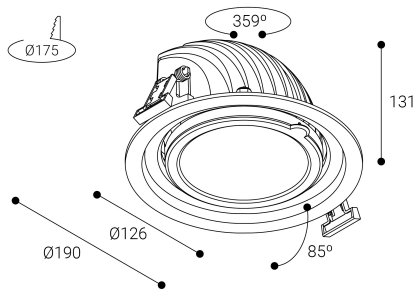

Dorfin

Ficha técnica

Downlights Empotrables
Ref. D24DSN

Empotrable Uso interior

Dimensiones (mm):

Instalación: Mantener una distancia mínima de seguridad de 50 mm entre el equipo y el techo para garantizar su correcto funcionamiento.

Lúmenes nominales	2050 lm
Lúmenes reales	1840 lm
Temperatura de color (K)	4000
CRI	80
Horas de vida útil L70B10	60000
Elipses de Macadam	3
Ángulo de apertura	17
Seguridad fotobiológica	1
Consumo (W)	13,5
Potencia (W)	11,8
Voltaje	220-240V 50/60Hz
Factor de potencia	0,95
Clase	II
UGR	19
IP	20
IK	07
Peso (Kg)	1,2
Temperatura de funcionamiento (°C)	-20 / 40