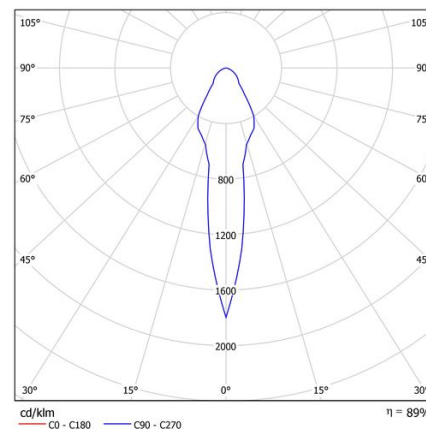

Instalación: Mantener una distancia mínima de seguridad de 50 mm entre el equipo y el techo para garantizar su correcto funcionamiento.

Downlights Empotrables: Dorfin. Disipador y marco fabricados en fundición de aluminio lacados con resinas epoxi-poliéster de alto rendimiento mediante aplicación electroestática y posterior polimerizado. Resistente a los rayos UV y a la corrosión. Reflector de plástico técnico de muy alta reflexión Difusor: Cristal Transparente. Acabado: Negro.

Lúmenes nominales	2050 lm
Lúmenes reales	1840 lm
Temperatura de color (K)	4000
CRI	80
Horas de vida útil L70B10	60000
Elipses de Macadam	3
Ángulo de apertura	17
Seguridad fotobiológica	1
Consumo (W)	13,5
Potencia (W)	11,8
Voltaje	220-240V 50/60Hz
Factor de potencia	0,95
Clase	II
UGR	19
IP	20
IK	07
Peso (Kg)	1,2
Temperatura de funcionamiento (°C)	-20 / 40

* UGR variable según proyecto
* Seguridad fotobiológica 0/1: Exento de riesgo

Datos fotométricos: