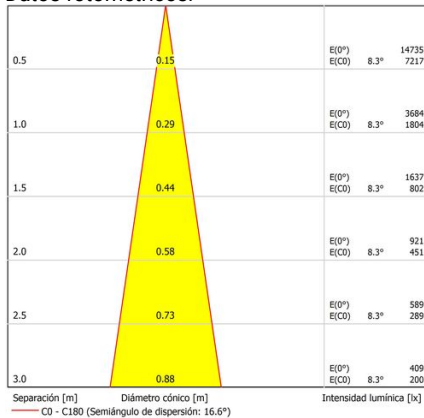

Instalación: Mantener una distancia mínima de seguridad de 50 mm entre el equipo y el techo para garantizar su correcto funcionamiento.

Downlights Empotrables: Dorfin. Disipador y marco fabricados en fundición de aluminio lacados con resinas epoxi-poliéster de alto rendimiento mediante aplicación electroestática y posterior polimerizado. Resistente a los rayos UV y a la corrosión. Reflector de plástico técnico de muy alta reflexión Difusor: Cristal Transparente. Acabado: Negro.

Lúmenes nominales	2050 lm
Lúmenes reales	1840 lm
Temperatura de color (K)	4000
CRI	80
Horas de vida útil L70B10	60000
Elipses de Macadam	3
Ángulo de apertura	17
Seguridad fotobiológica	1
Consumo (W)	13,5
Potencia (W)	11,8
Voltaje	220-240V 50/60Hz
Factor de potencia	0,95
Clase	II
UGR	19
IP	20
IK	07
Peso (Kg)	1,2
Temperatura de funcionamiento (°C)	-20 / 40

* UGR variable según proyecto
* Seguridad fotobiológica 0/1: Exento de riesgo

Datos fotométricos: