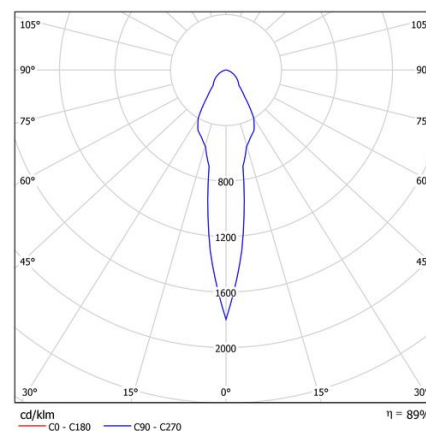

Lúmenes nominales	1785 lm
Lúmenes reales	1602 lm
Temperatura de color (K)	3000
CRI	80
Horas de vida útil L70B10	60000
Elipses de Macadam	3
Ángulo de apertura	17
Seguridad fotobiológica	1
Consumo (W)	23,1
Potencia (W)	21
Voltaje	220-240V 50/60Hz
Factor de potencia	0,95
Clase	II
UGR	19
IP	20
IK	07
Peso (Kg)	1,2
Temperatura de funcionamiento (°C)	-20 / 40

* UGR variable según proyecto
* Seguridad fotobiológica 0/1: Exento de riesgo

Datos fotométricos:

Separación [m]	Díámetro cónico [m]	E(0°) E(C0)	Intensidad lumínica [lx]
0.5	0.15	8.3° 8.3°	12830 6284
1.0	0.29	8.3° 8.3°	3208 1571
1.5	0.44	8.3° 8.3°	1426 698
2.0	0.58	8.3° 8.3°	802 393
2.5	0.73	8.3° 8.3°	513 251
3.0	0.88	8.3° 8.3°	356 175

Separación [m] Díámetro cónico [m] Intensidad lumínica [lx]
C0 - C180 (Semiángulo de dispersión: 16.6°)

* El fabricante se reserva el derecho a realizar modificaciones en el diseño o las especificaciones técnicas.
* Garantía ampliable a cinco años según proyecto.