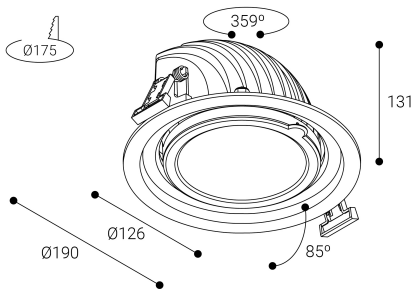

Dorfin

Ficha técnica

Downlights Empotrables
Ref. DBSB

Empotrable Uso interior

LEDS FOOD

Dimensiones (mm):

Instalación: Mantener una distancia mínima de seguridad de 50 mm entre el equipo y el techo para garantizar su correcto funcionamiento.

* UGR variable según proyecto
* Seguridad fotobiológica 0/1: Exento de riesgo

Datos fotométricos:

Separación [m]	Díámetro cónico [m]	E(0°) E(C0)	Intensidad lumínica [lx]
0.5	0.15	8.3° 8.3°	12830 6284
1.0	0.29	8.3° 8.3°	3208 1571
1.5	0.44	8.3° 8.3°	1426 698
2.0	0.58	8.3° 8.3°	802 393
2.5	0.73	8.3° 8.3°	513 251
3.0	0.88	8.3° 8.3°	356 175

Separación [m] Díámetro cónico [m] Intensidad lumínica [lx]
C0 - C180 (Semiángulo de dispersión: 16.6°)

* El fabricante se reserva el derecho a realizar modificaciones en el diseño o las especificaciones técnicas.
* Garantía ampliable a cinco años según proyecto.