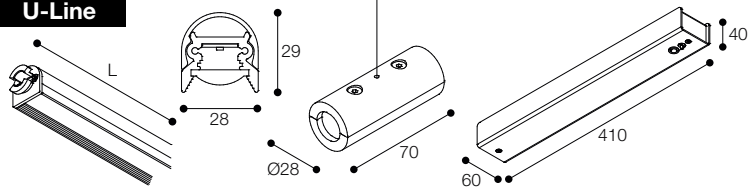

U-Line

ATENCIÓN:

No tocar los LED
Don't touch LED's

WARNING:

Instrucciones de montaje / Installation instructions