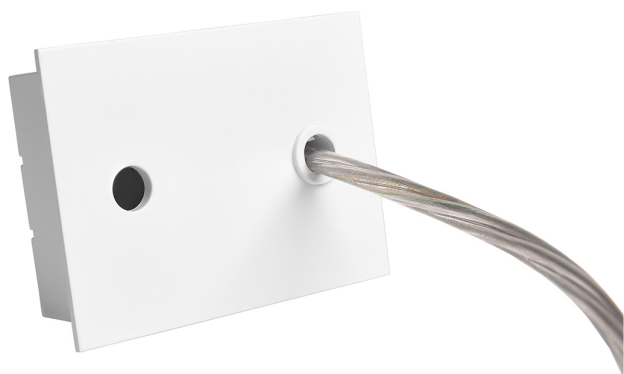

Acessório
Ref. ETC1029B

Ref ETC1029B equipamento de série compatível Trazzo Avant. Cor:
Branco

Dimensões (mm):

L: 2000 mm