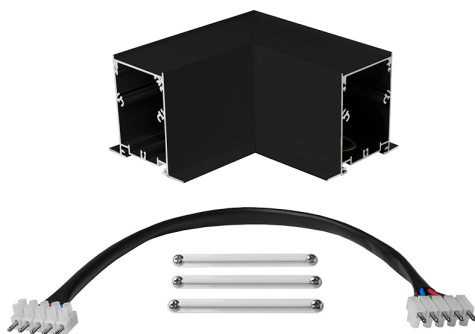

Acessório

Ref. TXE0065PN

Ref TXE0065PN equipamento de série compatível Trazzo Avant. IP: 20-44 Cor: Preto

Dimensões (mm):