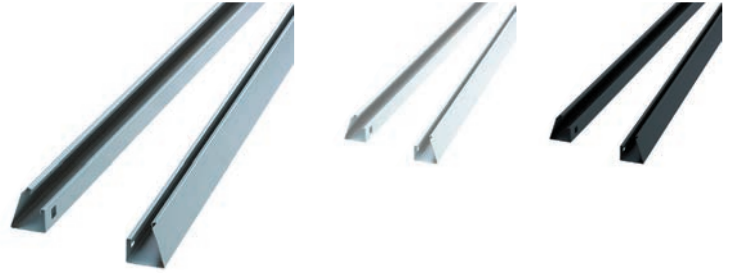

Estructuras

Suspendido a techo

Empotrado a techo

○ RAL9016
● RAL9006
● RAL9011

Conjunto Raíl de 2x2000 mm

	COLOR	
MC2000B	○	4,8
MC2000G	●	4,8
MC2000N	●	4,8

Puente terminal

	COLOR	
MSIB	○	0,65
MSIG	●	0,65
MSIN	●	0,65