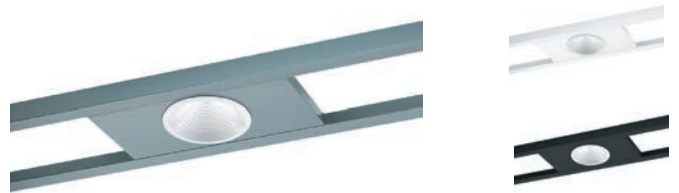

Bandeja para Downlight Elit Max

	COLOR	Kg
M500EEB	○	0,9
M500EEG	●	0,9
M500EEN	●	0,9