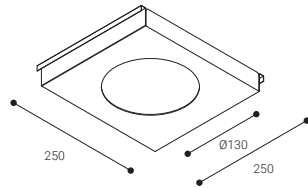

Bandeja para Downlight Elit mini

	COLOR	Kg
M250EMB	○	0,5
M250EMG	●	0,5
M250EMN	●	0,5