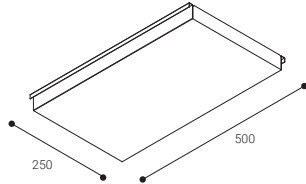

Suspendido a techo

Empotrado a techo

○ RAL9016
● RAL9006
● RAL9011

Bandeja ciega

	COLOR	Kg
M250B	○	0,5
M250G	●	0,5
M250N	●	0,5
M500B	○	0,9
M500G	●	0,9
M500N	●	0,9
M750B	○	1,3
M750G	●	1,3
M750N	●	1,3

Bandeja para Downlight Elit mini