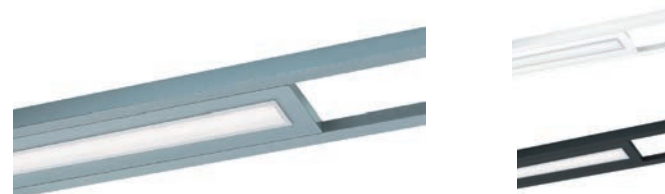

Bandeja para perfil Linnea

	COLOR	Kg
M1500LB	○	2,6
M1500LG	●	2,6
M1500LN	●	2,6

Accesorios

Accesorio de suspensión

	L (m)	COLOR
1029L2	2	●
1029L4	4	●