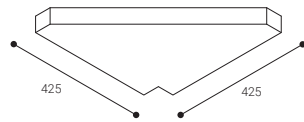

Conector en L

	COLOR	
MC250B	○	1,1
MC250G	●	1,1
MC250N	●	1,1