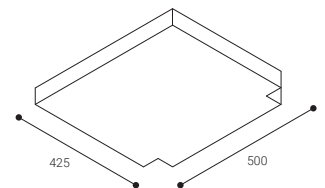

Estructuras

Suspendido a techo

Empotrado a techo

○ RAL9016
● RAL9006
● RAL9011

Conjunto Raíl de 2x2000 mm

	COLOR	
MC2000B	○	4,8
MC2000G	●	4,8
MC2000N	●	4,8

Puente terminal

	COLOR	
MSIB	○	0,65
MSIG	●	0,65
MSIN	●	0,65

Puente intermedio

	COLOR	
MSMB	○	0,65
MSMG	●	0,65
MSMN	●	0,65

Conector en L

	COLOR	
MC250B	○	1,1
MC250G	●	1,1
MC250N	●	1,1

Conector en T

	COLOR	
MT250B	○	1,8
MT250G	●	1,8
MT250N	●	1,8

Contelux

Estructuras