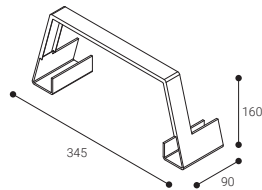

Estructuras

Suspendido a techo

Empotrado a techo

○ RAL9016
● RAL9006
● RAL9011

Conjunto Raíl de 2x2000 mm

	COLOR	
MC2000B	○	4,8
MC2000G	●	4,8
MC2000N	●	4,8

Puente terminal

	COLOR	
MSIB	○	0,65
MSIG	●	0,65
MSIN	●	0,65