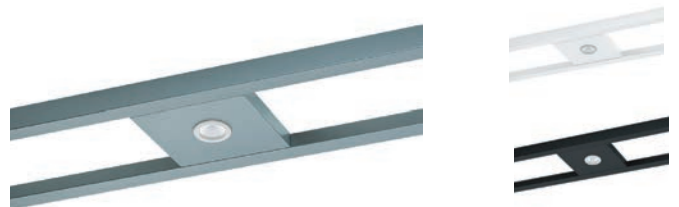

Bandeja para Downlight Elit micro

	COLOR	Kg
M250EPB	○	0,5
M250EPG	●	0,5
M250EPN	●	0,5