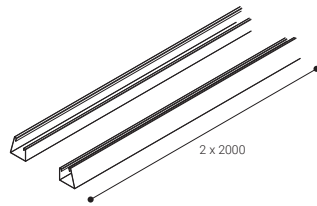

Estructuras

Suspendido a techo

Empotrado a techo

○ RAL9016
● RAL9006
● RAL9011

Conjunto Raíl de 2x2000 mm

	COLOR	
MC2000B	○	4,8
MC2000G	●	4,8
MC2000N	●	4,8

Puente terminal

	COLOR	
MSIB	○	0,65
MSIG	●	0,65
MSIN	●	0,65