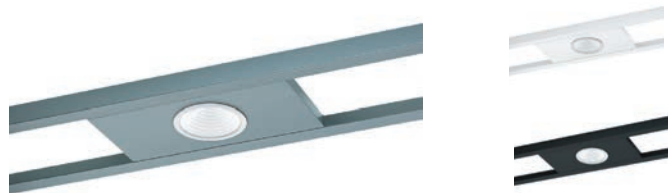

Suspendido a techo

Empotrado a techo

○ RAL9016
● RAL9006
● RAL9011

Bandeja ciega

	COLOR	Kg
M250B	○	0,5
M250G	●	0,5
M250N	●	0,5
M500B	○	0,9
M500G	●	0,9
M500N	●	0,9
M750B	○	1,3
M750G	●	1,3
M750N	●	1,3

Bandeja para Downlight Elit mini

	COLOR	Kg
M250EMB	○	0,5
M250EMG	●	0,5
M250EMN	●	0,5

Bandeja para Downlight Elit micro

	COLOR	Kg
M250EPB	○	0,5
M250EPG	●	0,5
M250EPN	●	0,5

Bandeja para Downlight Elit

	COLOR	Kg
M500ELB	○	0,9
M500ELG	●	0,9
M500ELN	●	0,9