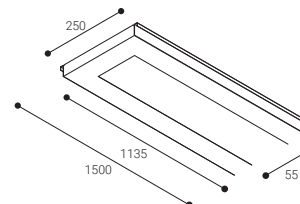

Bandeja para perfil Linnea

	COLOR	Kg
M1500LB	○	2,6
M1500LG	●	2,6
M1500LN	●	2,6

Accesorios

Accesorio de suspensión

	L (m)	COLOR
1029L2	2	●
1029L4	4	●