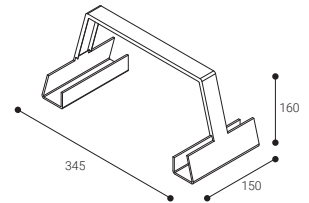

Puente intermedio

	COLOR	
MSMB	○	0,65
MSMG	●	0,65
MSMN	●	0,65