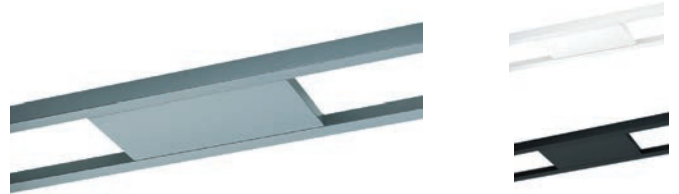

Suspendido a techo

Empotrado a techo

○ RAL9016
● RAL9006
● RAL9011

Bandeja ciega

	COLOR	Kg
M250B	○	0,5
M250G	●	0,5
M250N	●	0,5
M500B	○	0,9
M500G	●	0,9
M500N	●	0,9
M750B	○	1,3
M750G	●	1,3
M750N	●	1,3

Bandeja para Downlight Elit mini