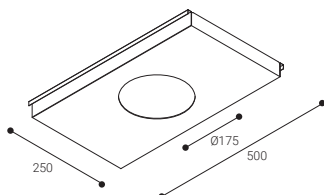

Contelux

Estructuras

Suspendido a techo

Empotrado a techo

○ RAL9016
● RAL9006
● RAL9011

Bandeja para Downlight Dorfin

	COLOR	Kg
M500DB	○	0,9
M500DG	●	0,9
M500DN	●	0,9