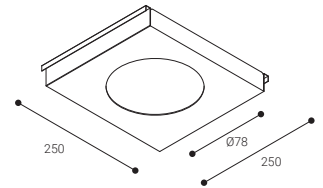

Bandeja para Downlight Elit micro

	COLOR	Kg
M250EPB	○	0,5
M250EPG	●	0,5
M250EPN	●	0,5