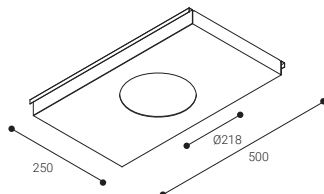

Tray for Elit Mini downlight

	COLOUR	Kg
M250EMB	○	0,5
M250EMG	●	0,5
M250EMN	●	0,5

Tray for Elit Micro downlight

	COLOUR	Kg
M250EPB	○	0,5
M250EPG	●	0,5
M250EPN	●	0,5

Tray for Elit downlight

	COLOUR	Kg
M500ELB	○	0,9
M500ELG	●	0,9
M500ELN	●	0,9