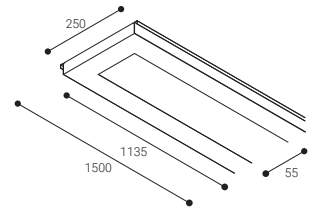

	COLOUR	Kg
M500DB	○	0,9
M500DG	●	0,9
M500DN	●	0,9

Tray for Linnea profile

	COLOUR	Kg
M1500LB	○	2,6
M1500LG	●	2,6
M1500LN	●	2,6

Accessories

Suspension accessory

	L (m)	COLOUR
1029L2	2	●
1029L4	4	●