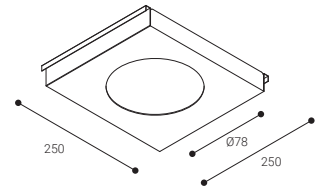

Tray for Elit Micro downlight

	COLOUR	Kg
M250EPB	○	0,5
M250EPG	●	0,5
M250EPN	●	0,5