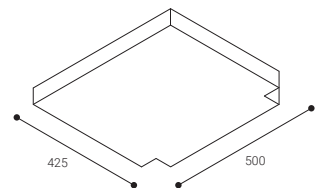

Intermediate bridge bracket

	COLOUR	Kg
MSMB	○	0,65
MSMG	●	0,65
MSMN	●	0,65

L connector

	COLOUR	Kg
MC250B	○	1,1
MC250G	●	1,1
MC250N	●	1,1

T Connector

	COLOUR	Kg
MT250B	○	1,8
MT250G	●	1,8
MT250N	●	1,8

Contelux