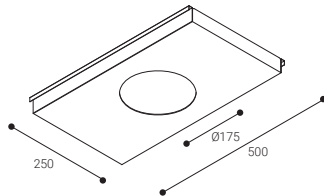

	COLOUR	Kg
M500DB	○	0,9
M500DG	●	0,9
M500DN	●	0,9

Tray for Linnea profile

	COLOUR	Kg
M1500LB	○	2,6
M1500LG	●	2,6
M1500LN	●	2,6

Accessories

Suspension accessory

	L (m)	COLOUR
1029L2	2	●
1029L4	4	●