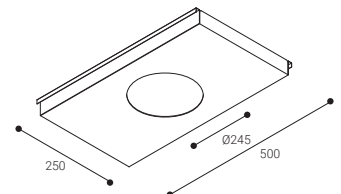

Tray for Elit Max downlight

	COLOUR	Kg
M500EEB	○	0,9
M500EEG	●	0,9
M500EEN	●	0,9