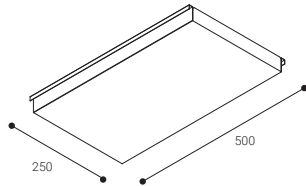

Structures

Ceiling suspended mounted

Recessed in the ceiling

○ RAL9016
● RAL9006
● RAL9011

Blank tray

	COLOUR	Kg
M250B	○	0,5
M250G	●	0,5
M250N	●	0,5
M500B	○	0,9
M500G	●	0,9
M500N	●	0,9
M750B	○	1,3
M750G	●	1,3
M750N	●	1,3