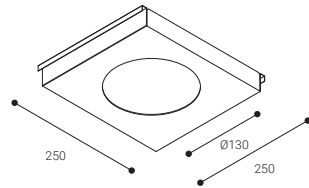

Tray for Elit Mini downlight

	COLOUR	Kg
M250EMB	○	0,5
M250EMG	●	0,5
M250EMN	●	0,5