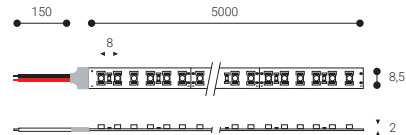

Lm/m K WIDTH → ✂ ←

	Lm/m	K	WIDTH	→ ✂ ←
TL0827I	774 lm	2700	8,5 mm	50 mm
TL0830I	798 lm	3000	8,5 mm	50 mm
TL0840I	840 lm	4000	8,5 mm	50 mm
TL0850I	884 lm	5000	8,5 mm	50 mm