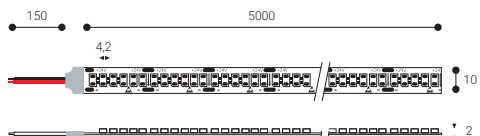

Lm/m K WIDTH → ✂ ←

	Lm/m	K	WIDTH	→ ✂ ←
TL1727I	1567 lm	2700	10 mm	25 mm
TL1730I	1615 lm	3000	10 mm	25 mm
TL1740I	1700 lm	4000	10 mm	25 mm
TL1750I	1789 lm	5000	10 mm	25 mm