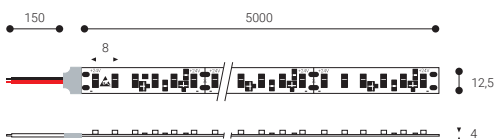

Lm/m   K   WIDTH   ↔

TL17270	1567 lm	2700	12,5 mm	50 mm
TL17300	1615 lm	3000	12,5 mm	50 mm
TL17400	1700 lm	4000	12,5 mm	50 mm
TL17500	1789 lm	5000	12,5 mm	50 mm