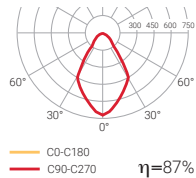

Sin difusor

SIN REGULACIÓN POR CORTE DE FASE

	W	K	LUMEN	COLOR	EMBALAJE
TI03SB	1x5,8W	3000	670 lm	○	0,1 10
TI03SG	1x5,8W	3000	670 lm	●	0,1 10
TI03SN	1x5,8W	3000	670 lm	●	0,1 10
TI04SB	1x5,8W	4000	700 lm	○	0,1 10
TI04SG	1x5,8W	4000	700 lm	●	0,1 10
TI04SN	1x5,8W	4000	700 lm	●	0,1 10

REGULABLE POR CORTE DE FASE

	W	K	LUMEN	COLOR	EMBALAJE
TI03B	1x5,8W	3000	670 lm	○	0,1 10
TI03G	1x5,8W	3000	670 lm	●	0,1 10
TI03N	1x5,8W	3000	670 lm	●	0,1 10
TI04B	1x5,8W	4000	700 lm	○	0,1 10
TI04G	1x5,8W	4000	700 lm	●	0,1 10
TI04N	1x5,8W	4000	700 lm	●	0,1 10

Compatible con **NormaLINK**

	W	K	LUMEN	COLOR	EMBALAJE
TI03DB	1x5,8W	3000	670 lm	○	0,1 10
TI03DG	1x5,8W	3000	670 lm	●	0,1 10
TI03DN	1x5,8W	3000	670 lm	●	0,1 10
TI04DB	1x5,8W	4000	700 lm	○	0,1 10
TI04DG	1x5,8W	4000	700 lm	●	0,1 10
TI04DN	1x5,8W	4000	700 lm	●	0,1 10