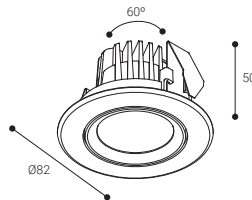

REGULABLE POR CORTE DE FASE
 (solo equipos NO compatibles con protocolo DALI).

Tiny

Instalación	Empotrado a techo
Difusor	○
Fuente de luz	LED
Seguridad fotobiológica	1
UGR	19
CRI	>80
Elipses de Macadam	3
Rango ángulos de apertura	66
Rango potencia (W)	5,8
Temperatura de color (°K)	3000 4000
Rango lumínico	670-700
Factor de potencia	0,94
Rendimiento (%)	87,3
Expectativa	60000 h L70B10
Opción DALI	✓
Funcionamiento continuado 24h	✓
IP	20
Clase	II
Escotadura ideal (mm)	70

Rendimiento (%)
87,3

Seguridad fotobiológica

RG0	Exento de riesgo
RG1*	1 Bajo riesgo
RG2	Riesgo moderado
RG3	Riesgo alto

*Tiempo inferior a 3 h.

Distancia mínima de instalación a techo
94

Escotadura ideal
Ø70
Corte redondo