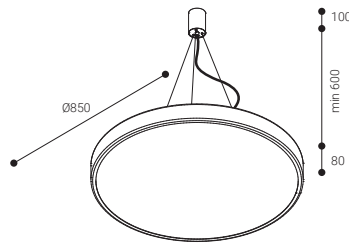

IP 20

CRI >80 UGR 22

Expectativa 60000 h. L70B10

Seguridad fotobiológica

RG0	Exento de riesgo
RG1*	Bajo riesgo
RG2	Riesgo moderado
RG3	Riesgo alto

*Tiempo inferior a 3 h.

○ RAL9016

ILUMINACIÓN DIRECTA

	W	K	LUMEN	INSTALACIÓN	COLOR	⚡
EC83AB	1x63,2W	3000	11680 lm	☐	○	7,5
EC84AB	1x63,2W	4000	12200 lm	☐	○	7,5
EC83SB	1x63,2W	3000	11680 lm	☒	○	7,5
EC84SB	1x63,2W	4000	12200 lm	☒	○	7,5

Compatible con **NormaLINK**

ILUMINACIÓN DIRECTA

	W	K	LUMEN	INSTALACIÓN	COLOR	⚡
EC83ADB	1x63,2W	3000	11680 lm	☐	○	7,5
EC84ADB	1x63,2W	4000	12200 lm	☐	○	7,5
EC83SDB	1x63,2W	3000	11680 lm	☒	○	7,5
EC84SDB	1x63,2W	4000	12200 lm	☒	○	7,5