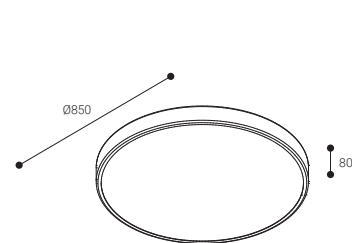

IP 20

CRI >80 UGR 22

Expectativa 60000 h. L70B10

Seguridad fotobiológica

RG0	Exento de riesgo
RG1*	Bajo riesgo
RG2	Riesgo moderado
RG3	Riesgo alto

*Tiempo inferior a 3 h.

○ RAL9016

ILUMINACIÓN DIRECTA

	W	K	LUMEN	INSTALACIÓN	COLOR	⚡
EC83AB	1x63,2W	3000	11680 lm	☐	○	7,5
EC84AB	1x63,2W	4000	12200 lm	☐	○	7,5
EC83SB	1x63,2W	3000	11680 lm	☒	○	7,5
EC84SB	1x63,2W	4000	12200 lm	☒	○	7,5

Compatible con **NormaLINK**

ILUMINACIÓN DIRECTA

	W	K	LUMEN	INSTALACIÓN	COLOR	⚡
EC83ADB	1x63,2W	3000	11680 lm	☐	○	7,5
EC84ADB	1x63,2W	4000	12200 lm	☐	○	7,5
EC83SDB	1x63,2W	3000	11680 lm	☒	○	7,5
EC84SDB	1x63,2W	4000	12200 lm	☒	○	7,5