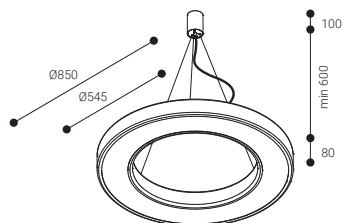

Eclipse

Suspendido a techo

LED CE 850°C

IP 20

CRI >80 UGR 22

Expectativa 60000 h. L70B10

Seguridad fotobiológica

RG0	0 Exento de riesgo
RG1*	Bajo riesgo
RG2	Riesgo moderado
RG3	Riesgo alto

*Tiempo inferior a 3 h.

○ RAL9016

Iluminación directa

ILUMINACIÓN DIRECTA

	W	K	LUMEN	COLOR	h
EC830B	1x57W	3000	9000 lm	○	7,5
EC840B	1x57W	4000	9170 lm	○	7,5

ILUMINACIÓN DIRECTA/INDIRECTA

	W	K	LUMEN	COLOR	h
EC83MB	1x85,5W	3000	13500 lm	○	7,5
EC84MB	1x85,5W	4000	13750 lm	○	7,5

Iluminación directa / indirecta

Compatible con **NormaLINK**

ILUMINACIÓN DIRECTA

	W	K	LUMEN	COLOR	h
EC830DB	1x57W	3000	9000 lm	○	7,5
EC840DB	1x57W	4000	9170 lm	○	7,5

ILUMINACIÓN DIRECTA/INDIRECTA

	W	K	LUMEN	COLOR	h
EC83MDB	1x85,5W	3000	13500 lm	○	7,5
EC84MDB	1x85,5W	4000	13750 lm	○	7,5