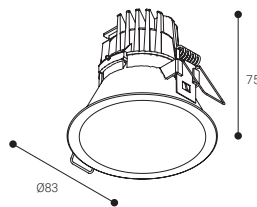

RG0	Exento de riesgo
RG1*	1 Bajo riesgo
RG2	Riesgo moderado
RG3	Riesgo alto

*Tiempo inferior a 3 h.

Escotadura ideal **Ø79**
Corte redondo

-  RAL9016
-  RAL7001
-  RAL9005

Difusor transparente

SIN REGULACIÓN POR CORTE DE FASE