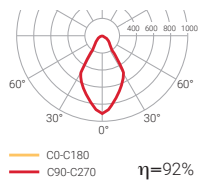

 Difusor transparente

 Otros valores CRI a consultar

IR

 Empotrado a techo

 LED    

IP **20-54** CRI **>80** UGR **19**  **61-63°**

Expectativa **60000 h.**
L70B10 Rendimiento (%) **91,9**

Seguridad fotobiológica

RG0	Exento de riesgo
RG1*	1 Bajo riesgo
RG2	Riesgo moderado
RG3	Riesgo alto

*Tiempo inferior a 3 h.

Escotadura ideal **Ø79**
Corte redondo

-  RAL9016
-  RAL7001
-  RAL9005

Difusor transparente

SIN REGULACIÓN POR CORTE DE FASE