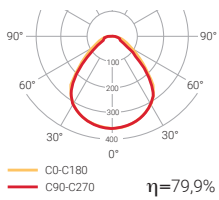

Rendimiento (%) 79,9

Seguridad fotobiológica

RG0	0 Exento de riesgo
RG1*	Bajo riesgo
RG2	Riesgo moderado
RG3	Riesgo alto

*Tiempo inferior a 3 h.

○ RAL9016

DIFUSOR PMMA MICROPRISMÁTICO

Difusor PMMA microprismático