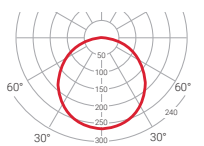

Difusor PS técnico