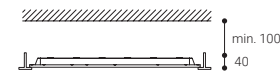

Seguridad fotobiológica

RG0	0 Exento de riesgo
RG1*	Bajo riesgo
RG2	Riesgo moderado
RG3	Riesgo alto

*Tiempo inferior a 3 h.

○ RAL9016

LX3

600x600

LX4

1200x300