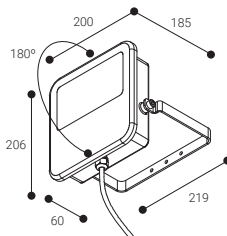

LED CE 850°C

IP **66**

CRI **>80**

UGR **22**

95°

Expectativa **50000 h.**
L70B10

Rendimiento (%) **86,8**

Seguridad fotobiológica

RG0	0 Exento de riesgo
RG1*	Bajo riesgo
RG2	Riesgo moderado
RG3	Riesgo alto

*Tiempo inferior a 3 h.

Difusor opal