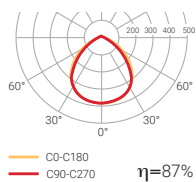

Nora

NORA es el nuevo proyector IP66 para instalación exterior. Se presenta en acabado negro y difusor de cristal. Cuenta con dos potencias lumínicas: 2300 o 5250 lúmenes.

Nora

Instalación	Adosado a techo Adosado a pared
Difusor	<input type="radio"/>
Fuente de luz	LED
Seguridad fotobiológica	0
UGR	22
CRI	>80
Elipses de Macadam	3
Rango ángulos de apertura	95
Rango potencia (W)	18,2-35,9
Temperatura de color (°K)	4000
Rango lumínico	2300-5250
Factor de potencia	0,95
Rendimiento (%)	86,8
Expectativa	50000 h L70B10
Opción DALI	✓
Funcionamiento continuado 24h	✓
IP	66
Clase	I

Difusor opal

Otros valores CRI a consultar

Nora

Adosado a techo

Adosado a pared

LED CE 850°C

IP **66**

CRI **>80**

UGR **22**

95°

Expectativa **50000 h.**
L70B10

Rendimiento (%) **86,8**

Seguridad fotobiológica

RG0	0 Exento de riesgo
RG1*	Bajo riesgo
RG2	Riesgo moderado
RG3	Riesgo alto

*Tiempo inferior a 3 h.

Difusor opal