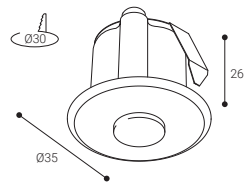

Passo

PASSO es una baliza de señalización de reducidas dimensiones. Disponible en 3 acabados diferentes, permite combinarse con 4 colores de led, asegurando su integración en cualquier instalación gracias a sus 12 combinaciones. Estas balizas están alimentadas a 12Vcc por lo que necesitan una fuente de alimentación adicional para su correcto funcionamiento.

Empotrado en suelo

Empotrado en escalón

○ RAL9016

	LED COLOR	W	COLOR	⚠
BP12	○	1x0,25W	○	0,1
BP12A	●	1x0,25W	○	0,1
BP12R	●	1x0,25W	○	0,1
BP12V	●	1x0,25W	○	0,1

Garantía ampliable a 5 años (según proyecto)