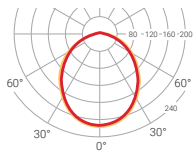

Expectativa
60000 h.
L70B10

Rendimiento (%)
54,2

Seguridad fotobiológica

RG0	0 Exento de riesgo
RG1*	Bajo riesgo
RG2	Riesgo moderado
RG3	Riesgo alto

*Tiempo inferior a 3 h.

○ RAL9016
● RAL9005

Difusor opal

— C0-C180
— C90-C270 $\eta=54\%$