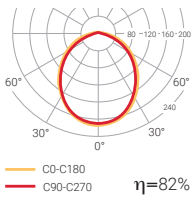

○ RAL9016
● RAL9005

Sin difusor