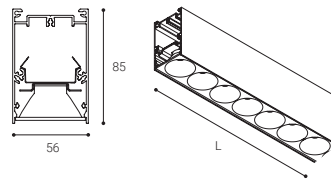

○ RAL9016
● RAL9005

Sin difusor

	W	K	LUMEN	COLOR	L(mm)	
TX4L3RB	1x26,8W	3000	3720 lm	○	1126	2,5
TX4L3RN	1x26,8W	3000	3720 lm	●	1126	2,5
TX4L4RB	1x26,8W	4000	4000 lm	○	1126	2,5
TX4L4RN	1x26,8W	4000	4000 lm	●	1126	2,5
TX4H3RB	1x38W	3000	5600 lm	○	1126	2,5
TX4H3RN	1x38W	3000	5600 lm	●	1126	2,5
TX4H4RB	1x38W	4000	6000 lm	○	1126	2,5
TX4H4RN	1x38W	4000	6000 lm	●	1126	2,5
TX6L3RB	1x40,2W	3000	5580 lm	○	1688	2,5
TX6L3RN	1x40,2W	3000	5580 lm	●	1688	2,5
TX6L4RB	1x40,2W	4000	6000 lm	○	1688	2,5
TX6L4RN	1x40,2W	4000	6000 lm	●	1688	2,5
TX6H3RB	1x57W	3000	8400 lm	○	1688	2,5
TX6H3RN	1x57W	3000	8400 lm	●	1688	2,5
TX6H4RB	1x57W	4000	9000 lm	○	1688	2,5
TX6H4RN	1x57W	4000	9000 lm	●	1688	2,5