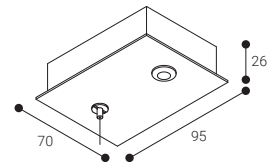

Trazzo Avant

ACCESORIOS

Accesorio de suspensión

	L (m)	COLOR
1029L2	2	●
1029L4	4	●

Caja de acometida y manguera

	COLOR
ETC1029B	○
ETC1029N	●
 ETC10295PB	○
ETC10295PN	●

Accesorio de unión

	COLOR
TX014	○
 TX0145P	○