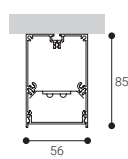

RG0	0 Exento de riesgo
RG1*	Bajo riesgo
RG2	Riesgo moderado
RG3	Riesgo alto

*Tiempo inferior a 3 h.

○ RAL9016
● RAL9005

Difusor opal

	W	K	LUMEN	COLOR	L(mm)	
TX4L3OB	1x26,8W	3000	3720 lm	○	1130	2,5
TX4L3ON	1x26,8W	3000	3720 lm	●	1130	2,5
TX4L4OB	1x26,8W	4000	4000 lm	○	1130	2,5
TX4L4ON	1x26,8W	4000	4000 lm	●	1130	2,5
TX4H3OB	1x38W	3000	5600 lm	○	1130	2,5
TX4H3ON	1x38W	3000	5600 lm	●	1130	2,5
TX4H4OB	1x38W	4000	6000 lm	○	1130	2,5
TX4H4ON	1x38W	4000	6000 lm	●	1130	2,5
TX6L3OB	1x40,2W	3000	5580 lm	○	1690	2,5
TX6L3ON	1x40,2W	3000	5580 lm	●	1690	2,5
TX6L4OB	1x40,2W	4000	6000 lm	○	1690	2,5
TX6L4ON	1x40,2W	4000	6000 lm	●	1690	2,5
TX6H3OB	1x57W	3000	8400 lm	○	1690	2,5
TX6H3ON	1x57W	3000	8400 lm	●	1690	2,5
TX6H4OB	1x57W	4000	9000 lm	○	1690	2,5
TX6H4ON	1x57W	4000	9000 lm	●	1690	2,5