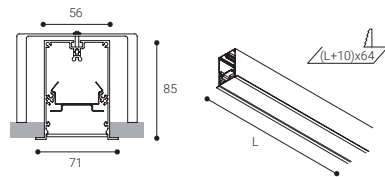

Trazzo Avant

N
Novedad

IP
30

CRI
>80

UGR
22

77°

Expectativa
60000 h.
L70B10

Rendimiento (%)
54,2

Seguridad fotobiológica

RG0	0 Exento de riesgo
RG1*	Bajo riesgo
RG2	Riesgo moderado
RG3	Riesgo alto

*Tiempo inferior a 3 h.

○ RAL9016
● RAL9005

Difusor opal

— C0-C180
— C90-C270 $\eta=54\%$

	W	K	LUMEN	COLOR	L(mm)	
TXE4L3OB	1x26,8W	3000	3720 lm	○	1130	3,7
TXE4L3ON	1x26,8W	3000	3720 lm	●	1130	3,7
TXE4L4OB	1x26,8W	4000	4000 lm	○	1130	3,7
TXE4L4ON	1x26,8W	4000	4000 lm	●	1130	3,7
TXE4H3OB	1x38W	3000	5600 lm	○	1130	3,7
TXE4H3ON	1x38W	3000	5600 lm	●	1130	3,7
TXE4H4OB	1x38W	4000	6000 lm	○	1130	3,7
TXE4H4ON	1x38W	4000	6000 lm	●	1130	3,7
TXE6L3OB	1x40,2W	3000	5580 lm	○	1690	4,4
TXE6L3ON	1x40,2W	3000	5580 lm	●	1690	4,4
TXE6L4OB	1x40,2W	4000	6000 lm	○	1690	4,4
TXE6L4ON	1x40,2W	4000	6000 lm	●	1690	4,4
TXE6H3OB	1x57W	3000	8400 lm	○	1690	4,4
TXE6H3ON	1x57W	3000	8400 lm	●	1690	4,4
TXE6H4OB	1x57W	4000	9000 lm	○	1690	4,4
TXE6H4ON	1x57W	4000	9000 lm	●	1690	4,4

Compatible con **NormaLINK**

	W	K	LUMEN	COLOR	L(mm)	
TXE4L3DOB	1x26,8W	3000	3720 lm	○	1130	3,7
TXE4L3DON	1x26,8W	3000	3720 lm	●	1130	3,7
TXE4L4DOB	1x26,8W	4000	4000 lm	○	1130	3,7
TXE4L4DON	1x26,8W	4000	4000 lm	●	1130	3,7
TXE4H3DOB	1x38W	3000	5600 lm	○	1130	3,7
TXE4H3DON	1x38W	3000	5600 lm	●	1130	3,7
TXE4H4DOB	1x38W	4000	6000 lm	○	1130	3,7
TXE4H4DON	1x38W	4000	6000 lm	●	1130	3,7
TXE6L3DOB	1x40,2W	3000	5580 lm	○	1690	4,4
TXE6L3DON	1x40,2W	3000	5580 lm	●	1690	4,4
TXE6L4DOB	1x40,2W	4000	6000 lm	○	1690	4,4
TXE6L4DON	1x40,2W	4000	6000 lm	●	1690	4,4
TXE6H3DOB	1x57W	3000	8400 lm	○	1690	4,4
TXE6H3DON	1x57W	3000	8400 lm	●	1690	4,4
TXE6H4DOB	1x57W	4000	9000 lm	○	1690	4,4
TXE6H4DON	1x57W	4000	9000 lm	●	1690	4,4