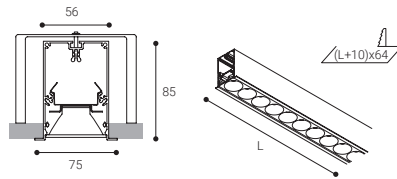

○ RAL9016
● RAL9005

Sin difusor