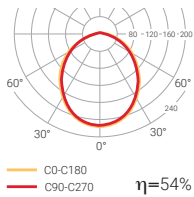

○ RAL9016
● RAL9005

Difusor opal