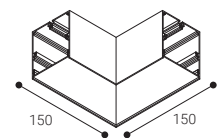

Accesorio codo de unión

	COLOR
TX006B	○
TX006N	●