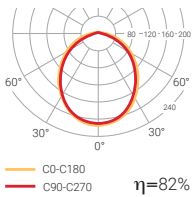

W	K	LUMEN	COLOR	L(mm)	⚖️
TXE4L3RB	1x26,8W	3000	3720 lm	○	1126	3,7
TXE4L3RN	1x26,8W	3000	3720 lm	●	1126	3,7
TXE4L4RB	1x26,8W	4000	4000 lm	○	1126	3,7
TXE4L4RN	1x26,8W	4000	4000 lm	●	1126	3,7
TXE4H3RB	1x38W	3000	5600 lm	○	1126	3,7
TXE4H3RN	1x38W	3000	5600 lm	●	1126	3,7
TXE4H4RB	1x38W	4000	6000 lm	○	1126	3,7
TXE4H4RN	1x38W	4000	6000 lm	●	1126	3,7
TXE6L3RB	1x40,2W	3000	5580 lm	○	1688	4,4
TXE6L3RN	1x40,2W	3000	5580 lm	●	1688	4,4
TXE6L4RB	1x40,2W	4000	6000 lm	○	1688	4,3
TXE6L4RN	1x40,2W	4000	6000 lm	●	1688	4,4
TXE6H3RB	1x57W	3000	8400 lm	○	1688	4,4
TXE6H3RN	1x57W	3000	8400 lm	●	1688	4,4
TXE6H4RB	1x57W	4000	9000 lm	○	1688	4,4
TXE6H4RN	1x57W	4000	9000 lm	●	1688	4,4

Compatible con **NormaLINK**

	W	K	LUMEN	COLOR	L(mm)	⚖️
TXE4L3DRB	1x26,8W	3000	3720 lm	○	1126	3,7
TXE4L3DRN	1x26,8W	3000	3720 lm	●	1126	3,7
TXE4L4DRB	1x26,8W	4000	4000 lm	○	1126	3,7
TXE4L4DRN	1x26,8W	4000	4000 lm	●	1126	3,7
TXE4H3DRB	1x38W	3000	5600 lm	○	1126	3,7
TXE4H3DRN	1x38W	3000	5600 lm	●	1126	3,7
TXE4H4DRB	1x38W	4000	6000 lm	○	1126	3,7
TXE4H4DRN	1x38W	4000	6000 lm	●	1126	3,7
TXE6L3DRB	1x40,2W	3000	5580 lm	○	1688	4,4
TXE6L3DRN	1x40,2W	3000	5580 lm	●	1688	4,4
TXE6L4DRB	1x40,2W	4000	6000 lm	○	1688	4,3
TXE6L4DRN	1x40,2W	4000	6000 lm	●	1688	4,4
TXE6H3DRB	1x57W	3000	8400 lm	○	1688	4,4
TXE6H3DRN	1x57W	3000	8400 lm	●	1688	4,4
TXE6H4DRB	1x57W	4000	9000 lm	○	1688	4,4
TXE6H4DRN	1x57W	4000	9000 lm	●	1688	4,4