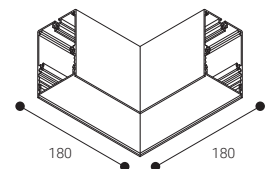

Accesorio codo de unión 5 polos

	COLOR
TX0065PB	○
TX0065PN	●