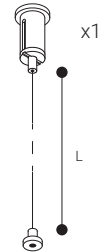

Compatible con **NormaLINK**

	W	K	LUMEN	COLOR	L(mm)	
TX4L3DOB	1x26,8W	3000	3720 lm	○	1130	2,5
TX4L3DON	1x26,8W	3000	3720 lm	●	1130	2,5
TX4L4DOB	1x26,8W	4000	4000 lm	○	1130	2,5
TX4L4DON	1x26,8W	4000	4000 lm	●	1130	2,5
TX4H3DOB	1x38W	3000	5600 lm	○	1130	2,5
TX4H3DON	1x38W	3000	5600 lm	●	1130	2,5
TX4H4DOB	1x38W	4000	6000 lm	○	1130	2,5
TX4H4DON	1x38W	4000	6000 lm	●	1130	2,5
TX6L3DOB	1x40,2W	3000	5580 lm	○	1690	2,5
TX6L3DON	1x40,2W	3000	5580 lm	●	1690	2,5
TX6L4DOB	1x40,2W	4000	6000 lm	○	1690	2,5
TX6L4DON	1x40,2W	4000	6000 lm	●	1690	2,5
TX6H3DOB	1x57W	3000	8400 lm	○	1690	2,5
TX6H3DON	1x57W	3000	8400 lm	●	1690	2,5
TX6H4DOB	1x57W	4000	9000 lm	○	1690	2,5
TX6H4DON	1x57W	4000	9000 lm	●	1690	2,5

Trazzo Avant

ACCESORIOS

Accesorio de suspensión

	L (m)	COLOR
1029L2	2	●
1029L4	4	●

Caja de acometida y manguera

	COLOR
ETC1029B	○
ETC1029N	●
 ETC10295PB	○
ETC10295PN	●

Accesorio de unión

	COLOR
TX014	○
 TX0145P	○