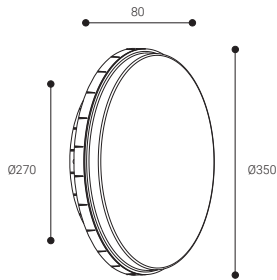

Uro

Uro

Instalación	Adosado a techo/pared
Difusor	Opal
Fuente de luz	LED
Seguridad fotobiológica	0
UGR	22
CRI	>80
Elipses de Macadam	3
Rango ángulos de apertura	112
Rango potencia (W)	12,6
Temperatura de color (°K)	3000 4000
Rango lumínico	1620-1770
Factor de potencia	0,9
Rendimiento (%)	76,5
Expectativa	50000 h L70B10
Opción DALI	✓
Funcionamiento continuado 24h	✓
IP	65
IK	10
Clase	II

Adosado a pared

Adosado a techo

IP 65	IK 10
-----------------	-----------------

CRI >80	UGR 22
----------------------	------------------

Expectativa **50000 h.**
L70B10

Rendimiento (%) **76,5**

Seguridad fotobiológica