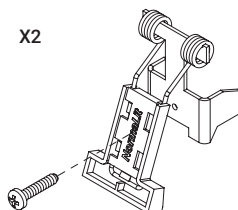

RG0	0 Exento de riesgo
RG1*	Bajo riesgo
RG2	Riesgo moderado
RG3	Riesgo alto

*Tiempo inferior a 3 h.

- RAL9016
- RAL7001
- RAL9005

Difusor opal

ACCESORIO

AUKM

Kit de fijación aplique URO semiempotrado

X2