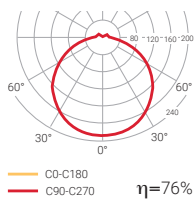

Adosado a pared

Adosado a techo

IP 65	IK 10

CRI >80	UGR 22

Expectativa **50000 h.**
L70B10

Rendimiento (%) **76,5**

Seguridad fotobiológica

RG0	0 Exento de riesgo
RG1*	Bajo riesgo
RG2	Riesgo moderado
RG3	Riesgo alto

*Tiempo inferior a 3 h.

- RAL9016
- RAL7001
- RAL9005

Difusor opal