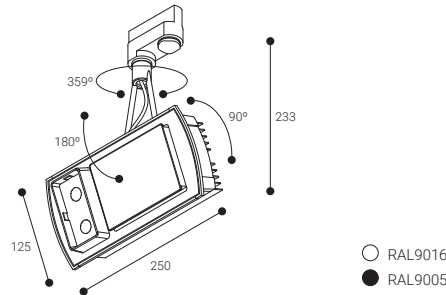

IP **20**   CRI **>80**   UGR **19** Δ **19-46°**

Vie utile **50000 h.**
L70B10

Rendement (%) **91,3**

Sécurité photobiologique

RG0	Sans risque
RG1*	1 Faible risque
RG2	Risque modéré
RG3	Risque élevé

Durée inférieure à 3h.