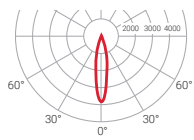

# Area

IP **20**    CRI **>80**    UGR **19**     $\Delta$  **19-46°**

Vie utile **50000 h.**  
L70B10

Rendement (%) **91,3**

Sécurité photobiologique

RG0	Sans risque
RG1*	<b>1</b> Faible risque
RG2	Risque modéré
RG3	Risque élevé

Durée inférieure à 3h.

Optique intensive

— C0-C180     $\eta=85\%$   
— C90-C270

Optique moyenne

— C0-C180     $\eta=91\%$   
— C90-C270

Optique étendue

— C0-C180     $\eta=83\%$   
— C90-C270

Optique oval