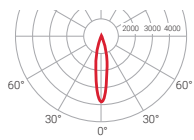

# Area

IP **20**    CRI **>80**    UGR **19**     $\angle$  **19-46°**

Vie utile **50000 h.**  
L70B10

Rendement (%) **91,3**

Sécurité photobiologique

RG0	Sans risque
RG1*	<b>1</b> Faible risque
RG2	Risque modéré
RG3	Risque élevé

Durée inférieure à 3h:

Optique intensive

— C0-C180     $\eta=85\%$   
— C90-C270

Optique moyenne

— C0-C180     $\eta=91\%$   
— C90-C270

Optique étendue

— C0-C180     $\eta=83\%$   
— C90-C270

Optique oval