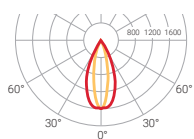

# Area

IP **20**    CRI **>80**    UGR **19**     $\angle$  **19-46°**

Vie utile **50000 h.**  
L70B10

Rendement (%) **91,3**

Sécurité photobiologique

RG0	Sans risque
RG1*	<b>1</b> Faible risque
RG2	Risque modéré
RG3	Risque élevé

Durée inférieure à 3h:

Optique intensive

— C0-C180     $\eta=85\%$   
— C90-C270

Optique moyenne

— C0-C180     $\eta=91\%$   
— C90-C270

Optique étendue

— C0-C180     $\eta=83\%$   
— C90-C270

Optique oval

— C0-C180     $\eta=73\%$   
— C90-C270

	W	K	LUMEN	$\angle$	OPTIQUE	COULEUR	$\eta$
PAC53SB	1x51W	3000	5160 lm	19°	Intensive	○	3,0
PAC53SN	1x51W	3000	5160 lm	19°	Intensive	●	3,0
PAC53MB	1x51W	3000	5160 lm	28°	Moyenne	○	3,0
PAC53MN	1x51W	3000	5160 lm	28°	Moyenne	●	3,0
PAC53FB	1x51W	3000	5160 lm	40°	Étendue	○	3,0
PAC53FN	1x51W	3000	5160 lm	40°	Étendue	●	3,0
PAC53OB	1x51W	3000	5160 lm	46°x24°	Ovale	○	3,0
PAC53ON	1x51W	3000	5160 lm	46°x24°	Ovale	●	3,0
PAC54SB	1x51W	4000	5530 lm	19°	Intensive	○	3,0
PAC54SN	1x51W	4000	5530 lm	19°	Intensive	●	3,0
PAC54MB	1x51W	4000	5530 lm	28°	Moyenne	○	3,0
PAC54MN	1x51W	4000	5530 lm	28°	Moyenne	●	3,0
PAC54FB	1x51W	4000	5530 lm	40°	Étendue	○	3,0
PAC54FN	1x51W	4000	5530 lm	40°	Étendue	●	3,0
PAC54OB	1x51W	4000	5530 lm	46°x24°	Ovale	○	3,0
PAC54ON	1x51W	4000	5530 lm	46°x24°	Ovale	●	3,0