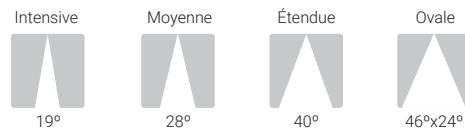

# Area

IP **20**    CRI **>80**    UGR **19**     $\Delta$  **19-46°**

Vie utile **50000 h.**  
L70B10

Rendement (%) **91,3**

Sécurité photobiologique

RG0	Sans risque
RG1*	<b>1</b> Faible risque
RG2	Risque modéré
RG3	Risque élevé

Durée inférieure à 3h.

Optique intensive

— C0-C180     $\eta=85\%$   
— C90-C270

Optique moyenne

— C0-C180     $\eta=91\%$   
— C90-C270

Optique étendue

— C0-C180     $\eta=83\%$   
— C90-C270

Optique oval

— C0-C180     $\eta=73\%$   
— C90-C270

	W	K	LUMEN	$\Delta$	OPTIQUE	COULEUR	$\eta$
PAC33SB	1x25,5W	3000	2580 lm	19°	Intensive	○	2,0
PAC33SN	1x25,5W	3000	2580 lm	19°	Intensive	●	2,0
PAC33MB	1x25,5W	3000	2580 lm	28°	Moyenne	○	2,0
PAC33MN	1x25,5W	3000	2580 lm	28°	Moyenne	●	2,0
PAC33FB	1x25,5W	3000	2580 lm	40°	Étendue	○	2,0
PAC33FN	1x25,5W	3000	2580 lm	40°	Étendue	●	2,0
PAC33OB	1x25,5W	3000	2580 lm	46°x24°	Ovale	○	2,0
PAC33ON	1x25,5W	3000	2580 lm	46°x24°	Ovale	●	2,0
PAC34SB	1x25,5W	4000	2765 lm	19°	Intensive	○	2,0
PAC34SN	1x25,5W	4000	2765 lm	19°	Intensive	●	2,0
PAC34MB	1x25,5W	4000	2765 lm	28°	Moyenne	○	2,0
PAC34MN	1x25,5W	4000	2765 lm	28°	Moyenne	●	2,0
PAC34FB	1x25,5W	4000	2765 lm	40°	Étendue	○	2,0
PAC34FN	1x25,5W	4000	2765 lm	40°	Étendue	●	2,0
PAC34OB	1x25,5W	4000	2765 lm	46°x24°	Ovale	○	2,0
PAC34ON	1x25,5W	4000	2765 lm	46°x24°	Ovale	●	2,0