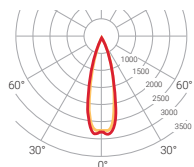

# Area

IP **20**    CRI **>80**    UGR **19**     $\angle$  **19-46°**

Vie utile **50000 h.**  
L70B10

Rendement (%) **91,3**

Sécurité photobiologique

RG0	Sans risque
RG1*	<b>1</b> Faible risque
RG2	Risque modéré
RG3	Risque élevé

Durée inférieure à 3h:

Optique intensive

— C0-C180     $\eta=85\%$   
— C90-C270

Optique moyenne

— C0-C180     $\eta=91\%$   
— C90-C270

Optique étendue

— C0-C180     $\eta=83\%$   
— C90-C270

Optique oval

— C0-C180     $\eta=73\%$   
— C90-C270

	W	K	LUMEN	$\angle$	OPTIQUE	COULEUR	$\eta$
PAC53SB	1x51W	3000	5160 lm	19°	Intensive	○	3,0
PAC53SN	1x51W	3000	5160 lm	19°	Intensive	●	3,0
PAC53MB	1x51W	3000	5160 lm	28°	Moyenne	○	3,0
PAC53MN	1x51W	3000	5160 lm	28°	Moyenne	●	3,0
PAC53FB	1x51W	3000	5160 lm	40°	Étendue	○	3,0
PAC53FN	1x51W	3000	5160 lm	40°	Étendue	●	3,0
PAC53OB	1x51W	3000	5160 lm	46°x24°	Ovale	○	3,0
PAC53ON	1x51W	3000	5160 lm	46°x24°	Ovale	●	3,0
PAC54SB	1x51W	4000	5530 lm	19°	Intensive	○	3,0
PAC54SN	1x51W	4000	5530 lm	19°	Intensive	●	3,0
PAC54MB	1x51W	4000	5530 lm	28°	Moyenne	○	3,0
PAC54MN	1x51W	4000	5530 lm	28°	Moyenne	●	3,0
PAC54FB	1x51W	4000	5530 lm	40°	Étendue	○	3,0
PAC54FN	1x51W	4000	5530 lm	40°	Étendue	●	3,0
PAC54OB	1x51W	4000	5530 lm	46°x24°	Ovale	○	3,0
PAC54ON	1x51W	4000	5530 lm	46°x24°	Ovale	●	3,0