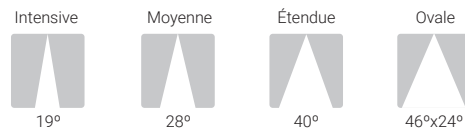

# Area

IP **20**    CRI **>80**    UGR **19**     $\angle$  **19-46°**

Vie utile **50000 h.**  
L70B10

Rendement (%) **91,3**

Sécurité photobiologique

RG0	Sans risque
RG1*	<b>1</b> Faible risque
RG2	Risque modéré
RG3	Risque élevé

Durée inférieure à 3h:

Optique intensive

— C0-C180     $\eta=85\%$   
— C90-C270

Optique moyenne

— C0-C180     $\eta=91\%$   
— C90-C270

Optique étendue

— C0-C180     $\eta=83\%$   
— C90-C270

Optique oval

— C0-C180     $\eta=73\%$   
— C90-C270

	W	K	LUMEN	$\angle$	OPTIQUE	COULEUR	$\eta$
PAC53SB	1x51W	3000	5160 lm	19°	Intensive	○	3,0
PAC53SN	1x51W	3000	5160 lm	19°	Intensive	●	3,0
PAC53MB	1x51W	3000	5160 lm	28°	Moyenne	○	3,0
PAC53MN	1x51W	3000	5160 lm	28°	Moyenne	●	3,0
PAC53FB	1x51W	3000	5160 lm	40°	Étendue	○	3,0
PAC53FN	1x51W	3000	5160 lm	40°	Étendue	●	3,0
PAC53OB	1x51W	3000	5160 lm	46°x24°	Ovale	○	3,0
PAC53ON	1x51W	3000	5160 lm	46°x24°	Ovale	●	3,0
PAC54SB	1x51W	4000	5530 lm	19°	Intensive	○	3,0
PAC54SN	1x51W	4000	5530 lm	19°	Intensive	●	3,0
PAC54MB	1x51W	4000	5530 lm	28°	Moyenne	○	3,0
PAC54MN	1x51W	4000	5530 lm	28°	Moyenne	●	3,0
PAC54FB	1x51W	4000	5530 lm	40°	Étendue	○	3,0
PAC54FN	1x51W	4000	5530 lm	40°	Étendue	●	3,0
PAC54OB	1x51W	4000	5530 lm	46°x24°	Ovale	○	3,0
PAC54ON	1x51W	4000	5530 lm	46°x24°	Ovale	●	3,0