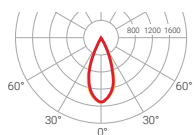

# Area

IP **20**    CRI **>80**    UGR **19**     $\angle$  **19-46°**

Vie utile **50000 h.**  
L70B10

Rendement (%) **91,3**

Sécurité photobiologique

RG0	Sans risque
RG1*	<b>1</b> Faible risque
RG2	Risque modéré
RG3	Risque élevé

Durée inférieure à 3h:

Optique intensive

— C0-C180     $\eta=85\%$   
— C90-C270

Optique moyenne

— C0-C180     $\eta=91\%$   
— C90-C270

Optique étendue

— C0-C180     $\eta=83\%$   
— C90-C270

Optique oval