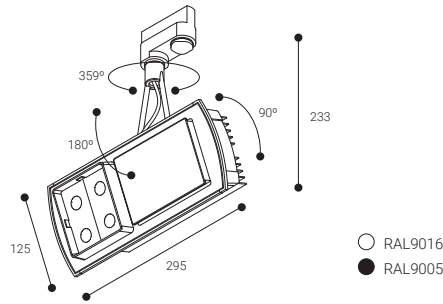

IP **20**   CRI **>80**   UGR **19** $\angle$ **19-46°**

Vie utile **50000 h.**
L70B10

Rendement (%) **91,3**

Sécurité photobiologique

RG0	Sans risque
RG1*	1 Faible risque
RG2	Risque modéré
RG3	Risque élevé

Durée inférieure à 3h: