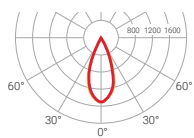

# Area

IP **20**    CRI **>80**    UGR **19**     $\Delta$  **19-46°**

Vie utile **50000 h.**  
L70B10

Rendement (%) **91,3**

Sécurité photobiologique

RG0	Sans risque
RG1*	<b>1</b> Faible risque
RG2	Risque modéré
RG3	Risque élevé

Durée inférieure à 3h.

Optique intensive

— C0-C180     $\eta=85\%$   
— C90-C270

Optique moyenne

— C0-C180     $\eta=91\%$   
— C90-C270

Optique étendue

— C0-C180     $\eta=83\%$   
— C90-C270

Optique oval