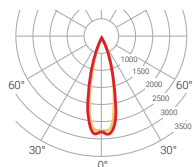

# Area

IP **20**    CRI **>80**    UGR **19**     $\Delta$  **19-46°**

Vie utile **50000 h.**  
L70B10

Rendement (%) **91,3**

Sécurité photobiologique

RG0	Sans risque
RG1*	<b>1</b> Faible risque
RG2	Risque modéré
RG3	Risque élevé

Durée inférieure à 3h.

Optique intensive

— C0-C180     $\eta=85\%$   
— C90-C270

Optique moyenne

— C0-C180     $\eta=91\%$   
— C90-C270

Optique étendue

— C0-C180     $\eta=83\%$   
— C90-C270

Optique oval