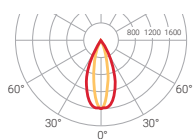

# Area

IP **20**    CRI **>80**    UGR **19**     $\Delta$  **19-46°**

Vie utile **50000 h.**  
L70B10

Rendement (%) **91,3**

Sécurité photobiologique

RG0	Sans risque
RG1*	<b>1</b> Faible risque
RG2	Risque modéré
RG3	Risque élevé

Durée inférieure à 3h.

Optique intensive

— C0-C180     $\eta=85\%$   
— C90-C270

Optique moyenne

— C0-C180     $\eta=91\%$   
— C90-C270

Optique étendue

— C0-C180     $\eta=83\%$   
— C90-C270

Optique oval

— C0-C180     $\eta=73\%$   
— C90-C270

	W	K	LUMEN	$\Delta$	OPTIQUE	COULEUR	$\eta$
PAC33SB	1x25,5W	3000	2580 lm	19°	Intensive	○	2,0
PAC33SN	1x25,5W	3000	2580 lm	19°	Intensive	●	2,0
PAC33MB	1x25,5W	3000	2580 lm	28°	Moyenne	○	2,0
PAC33MN	1x25,5W	3000	2580 lm	28°	Moyenne	●	2,0
PAC33FB	1x25,5W	3000	2580 lm	40°	Étendue	○	2,0
PAC33FN	1x25,5W	3000	2580 lm	40°	Étendue	●	2,0
PAC33OB	1x25,5W	3000	2580 lm	46°x24°	Ovale	○	2,0
PAC33ON	1x25,5W	3000	2580 lm	46°x24°	Ovale	●	2,0
PAC34SB	1x25,5W	4000	2765 lm	19°	Intensive	○	2,0
PAC34SN	1x25,5W	4000	2765 lm	19°	Intensive	●	2,0
PAC34MB	1x25,5W	4000	2765 lm	28°	Moyenne	○	2,0
PAC34MN	1x25,5W	4000	2765 lm	28°	Moyenne	●	2,0
PAC34FB	1x25,5W	4000	2765 lm	40°	Étendue	○	2,0
PAC34FN	1x25,5W	4000	2765 lm	40°	Étendue	●	2,0
PAC34OB	1x25,5W	4000	2765 lm	46°x24°	Ovale	○	2,0
PAC34ON	1x25,5W	4000	2765 lm	46°x24°	Ovale	●	2,0