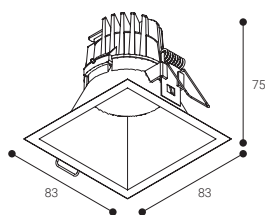

Ideal cut out **79x79**
Square cut

- RAL9016
- RAL7001
- RAL9005

Transparent diffuser

WITHOUT PHASE CUT REGULATION

	W	K	LUMEN	COLOUR	⚙️	PACKAGING
IQ03STB	1x5,8W	3000	670 lm	○	0,1	20
IQ03STN	1x5,8W	3000	670 lm	●	0,1	20
IQ04STB	1x5,8W	4000	700 lm	○	0,1	20
IQ04STN	1x5,8W	4000	700 lm	●	0,1	20