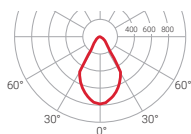

○ Difusor transparente

Outros valores CRI sob consulta

IQ

 Encastrado no teto

 LED    

IP **20-54** CRI **>80** UGR **19**  **61-63°**

Expectativa **60000 h.**
L70B10 Rendimento (%) **91,3**

Segurança fotobiológica

RG0	Isto é de risco
RG1*	1 Risco reduzido
RG2	Risco moderado
RG3	Risco elevado

*Tempo inferior a 3 h.

Abertura ideal **79x79**
Corte quadrado

-  RAL9016
-  RAL7001
-  RAL9005

Difusor transparente

 C0-C180  C90-C270 $\eta=91\%$