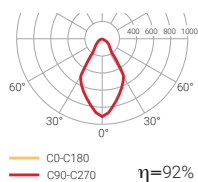

 Diffuseur transparent

 Autre valeurs CRI à consulter

IR

 Encastré
plafond

 LED    

IP **20-54** CRI **>80** UGR **19**  **61-63°**

Vie utile **60000 h.**
L70B10 Rendement (%) **91,9**

Sécurité photobiologique

RG0	Sans risque
RG1*	1 Faible risque
RG2	Risque modéré
RG3	Risque élevé

Durée inférieure à 3h.

 Ouverture idéale
Ø79
Taille ronde

-  RAL9016
-  RAL7001
-  RAL9005

Diffuseur transparent

SANS REGULATION PAR COUPURE DE PHASE

	W	K	LUMEN	COULEUR		EMBALLAGE
IR03STB	1x5,8W	3000	670 lm	○	0,1	20
IR03STN	1x5,8W	3000	670 lm	●	0,1	20
IR04STB	1x5,8W	4000	700 lm	○	0,1	20
IR04STN	1x5,8W	4000	700 lm	●	0,1	20

RÉGLABLE PAR COUPURE DE PHASE