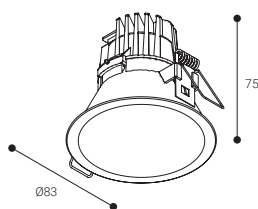

 Diffuseur transparent

 Autre valeurs CRI à consulter

IR

 Encastré
plafond

 LED    

IP **20-54** CRI **>80** UGR **19**  **61-63°**

Vie utile **60000 h.**
L70B10 Rendement (%) **91,9**

Sécurité photobiologique

RG0	Sans risque
RG1*	1 Faible risque
RG2	Risque modéré
RG3	Risque élevé

Durée inférieure à 3h.

 Ouverture idéale
Ø79
Taille ronde

-  RAL9016
-  RAL7001
-  RAL9005

Diffuseur transparent

SANS REGULATION PAR COUPURE DE PHASE